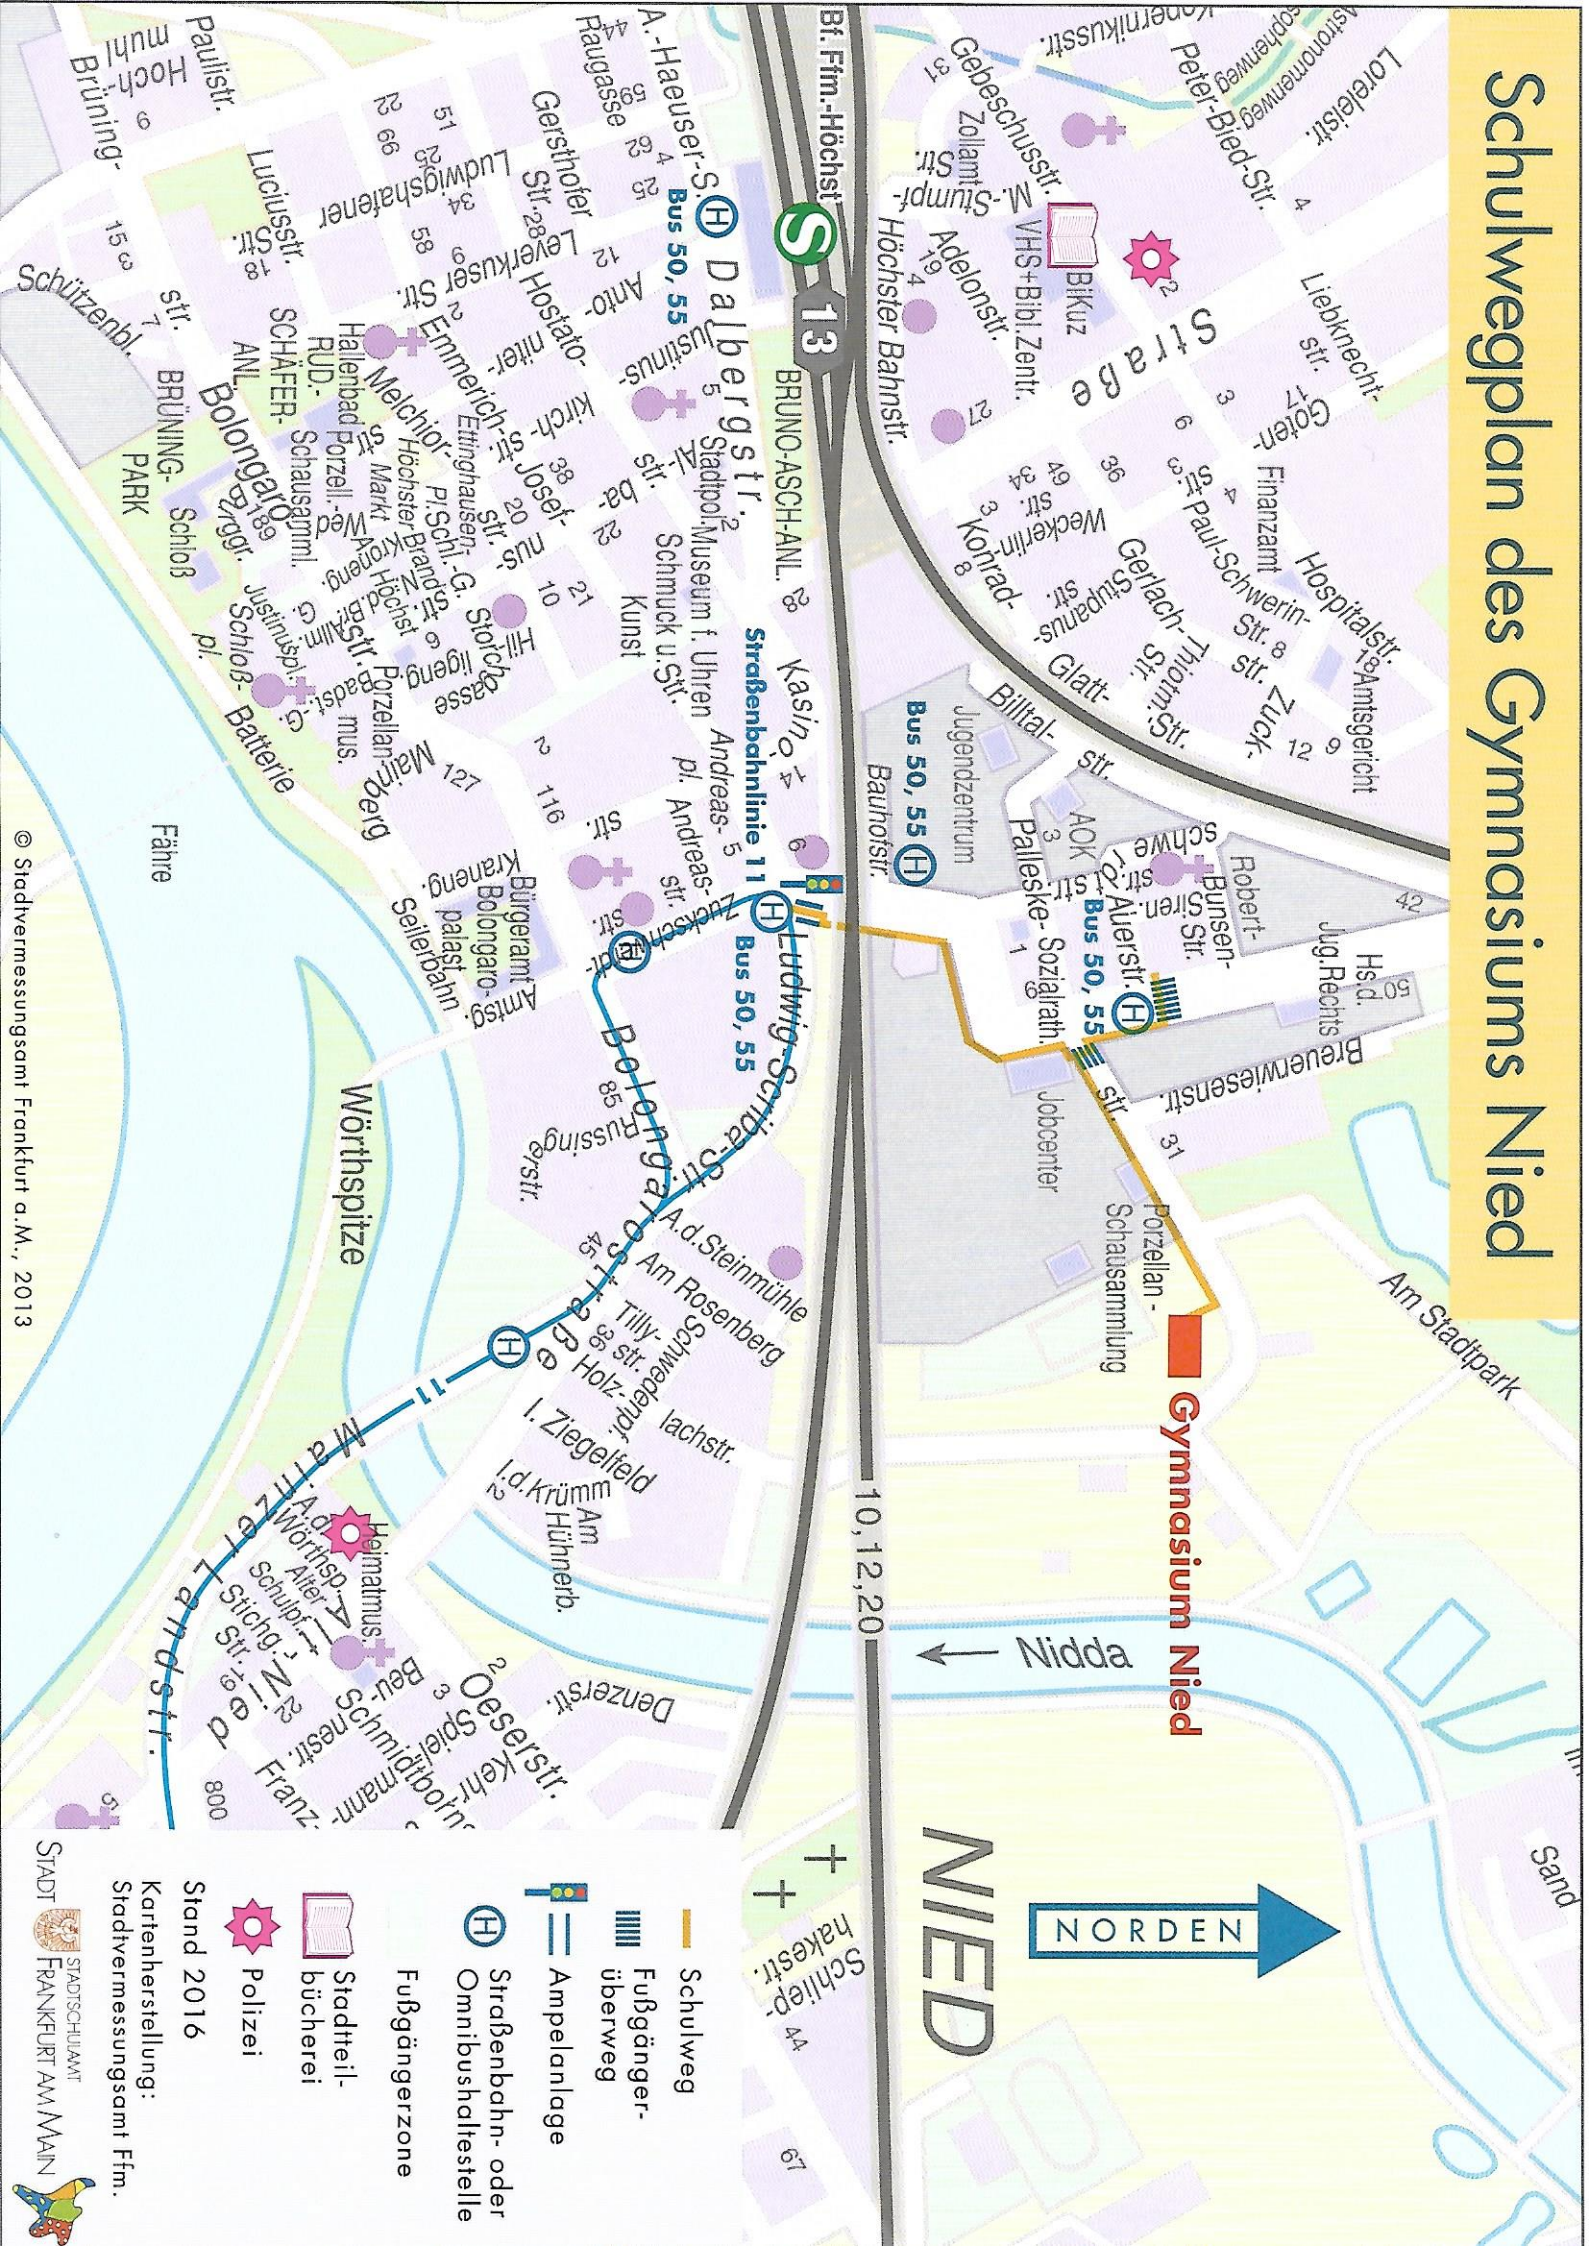

Schulwegplan des Gymnasiums Nied

NIED

Gymnasium Nied

Nidda

10, 12, 20

Schliephakestr. 44

-  Schulweg
 -  Fußgängerüberweg
 -  Ampelanlage
 -  Straßenbahn- oder Omnibushaltestelle
 -  Fußgängerzone
 -  Stadteilbücherei
 -  Polizei
- Stand 2016
- Kartenherstellung:
Stadtvermessungsamt Ffm.